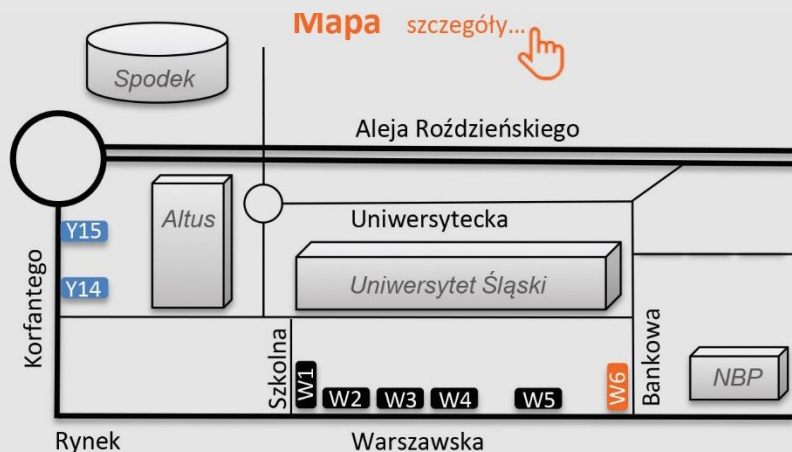

Symbol lokalizacji **W6** **ul. Warszawska** szczegóły... 

Główna ulica prowadząca do Rynku (ciąg ulic 1 Maja – Warszawska – 3 Maja), lokalizacja na wysokości Kościoła Ewangelickiego, przy Uniwersytecie Śląskim i siedzibie NBP. Baner dobrze widoczny od strony Rynku dla pieszych, oczekujących na przystankach oraz jadących ulicą Warszawską.

Rozmiar 4x2m, powierzchnia 8 m²

Koszty:

Ekspozycja 1 miesiąc	1 200 zł netto
Wydruk i montaż	400 zł netto